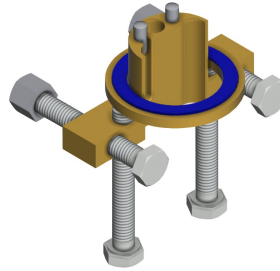

Zabezpieczenie przed przekręceniem