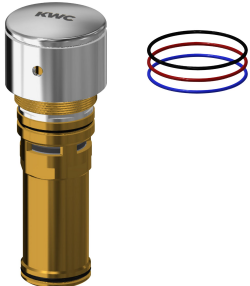

Armatura umywalkowa | Armatura samozamykająca

Akcent kolorystyczny

Kolor podstawowy

bez

Chromowany wygląd (błyszczący)

Aksesoria opcjonalne

Obudowa do perlatora antykradzieżowego

2000104778
ZTAPS0005

PURETHERM Termostat podblatowy

2030012758
PURE0031

Zabezpieczenie przed przekręceniem

2030035383
ACXX1001

Części zamienne

Element funkcyjny

2030049138
ASSV1005

Przycisk

2030052693
ASSX1005

Wkręt M3x12

2030052713
ASSX1006

Perlator 3,0 l/min

2030041424
ASXX1008

Uchwyt do regulacji temperatury

Wężyk

Szybkozłączka