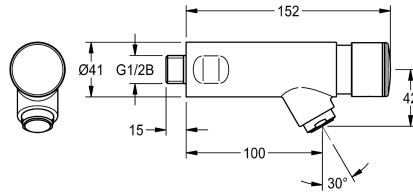

KWC

F3S Samouzavírací nástěnný ventil s ABS2

Modell-Linie: F3S | F3SV1005

Umyvadlové armatury | Samouzavírací armatury

KWC-No.

3600001424

2030049137

s antiblokovacím systémem 2 (ABS2) pro bezpečnostní vypnutí při dlouhodobém chodu