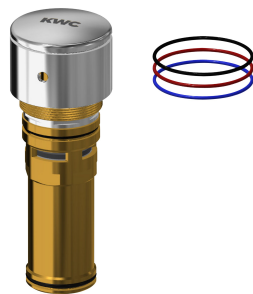

Bezpečnostní vypnutí

Ne

ano

připojení na předmíchanou teplou nebo studenou vodu. Těleso z leštěné chromované mosazi. Regulátor proudu vody s integrovaným regulátorem průtoku 3,0 l/min.

Technické údaje

ATT-WS-BACKFLOWPREVENTER

F3S Samouzavírací nástěnný ventil s ABS2

Modell-Linie: F3S | F3SV1005

Umyvadlové armatury | Samouzavírací armatury

Základní barva

Chromový vzhled (lesklý)

Volitelné příslušenství

Těleso perlátoru

2000104778
ZTAPS0005

Prodlužovací adaptér

2000101433
ZAQUA002

Prodloužení vývodu

2000101463
AQRM909

Náhradní díly

Tlačná krytka

2030052693
ASSX1005

Vrchní díl