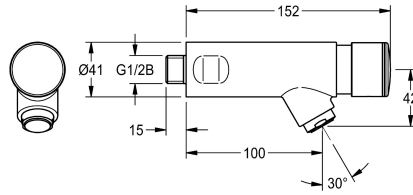

#### KWC-No.

3600001424

2030049137

met antiblokkeersysteem 2 (ABS2) voor veiligheidsuitschakeling bij continu gebruik

F3S Zelfsluitende wandkraan DN 15. Zelfsluitende patroon, hydraulisch gestuurd, automatisch sluitend, stromingstijd instelbaar. Met antiblokkeersysteem 2 (ABS2) voor veiligheidsuitschakeling bij continu gebruik. Voor aansluiting op