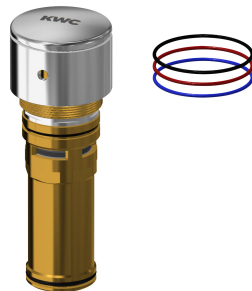

Element funkcyjny

2030049138
ASSV1005

Perlator 3,0 l/min

2030041424
ASXX1008

Wkręt M3x12

2030052713
ASSX1006