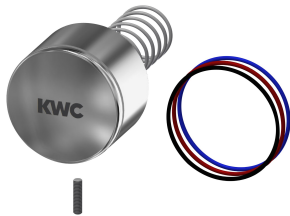

Części zamienne

Przycisk

2030052693
ASSX1005