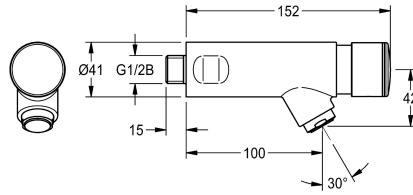

## KWC F3S F3S self-closing bib tap

Modell-Linie: F3S | F3SV1005  
Kranar | Självstängande kranar