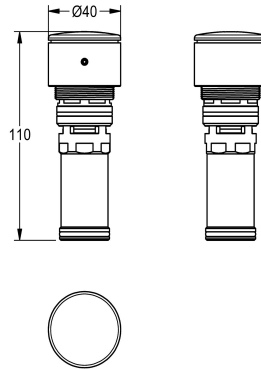

### Vrchní díl

Modell-Linie: F3 | ASSV1005

Příslušenství a funkční díly | Příslušenství Umyvadlové armatury

#### KWC-No.

**2030049138**

Vrchní díl s antiblokovacím systémem 2 (ABS2) pro bezpečnostní vypnutí při trvalém spuštění, pro mycí armatury AQUALINE-S a

stojánkové a nástěnné baterie F3S. Nastavitelná doba průtoku.

#### Technické údaje

Použití

mycí koryta

Typ kartuše

samouzavírací kartuše

Přístupu

DN 15