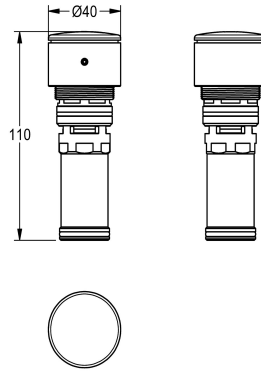

KWC Oberteil

Modell-Linie: F3 | ASSV1005
Zubehör und Funktionsteile | Ersatzteile Armaturen

KWC-Nr.

2030049138

Oberteil mit Antiblockiersystem 2 (ABS2) für
Sicherheitsabschaltung bei Dauerbetätigung, für AQUALINE-S

Wascharmaturen und F3S Stand-, Wandventile und
Standbatterien. Fließzeit einstellbar.

Technische Daten

Anwendung

waschen

Art der Kartusche

Selbstschlusskartusche

Nennweite

DN 15