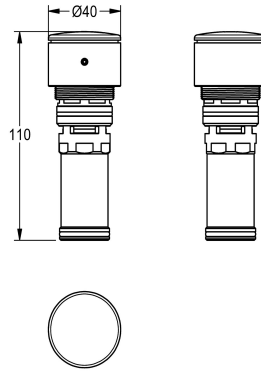

## KWC Oberteil

Modell-Linie: F3 | ASSV1005  
Zubehör und Funktionsteile | Ersatzteile Armaturen

### KWC-Nr.

**2030049138**

Oberteil mit Antiblockiersystem 2 (ABS2) für  
Sicherheitsabschaltung bei Dauerbetätigung, für AQUALINE-S

Wascharmaturen und F3S Stand-, Wandventile und  
Standbatterien. Fließzeit einstellbar.

### Technische Daten

Anwendung

waschen

Art der Kartusche

Selbstschlusskartusche

Nennweite

DN 15