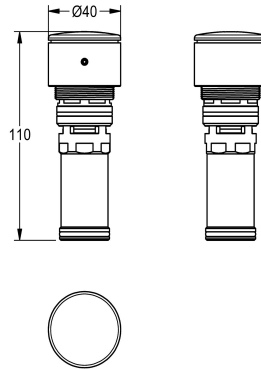

KWC

Pièce supérieure

Modell-Linie: F3 | ASSV1005

Pièces de rechange | Pièces de rechange robinetterie

KWC-No.

2030049138

Pièce supérieure avec système anti-blocage (ABS2) pour robinets de lavabo AQUALINE-S et mitigeurs de lavabo et muraux F3S.

Ecoulement réglable.

Données techniques

Application

WASHING

Type de cartouche

SELF-CLOSING-CARTRIDGE

Diamètre nominale

DN 15