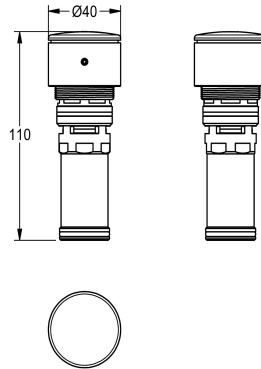

KWC

Pièce supérieure

Modell-Linie: F3 | ASSV1005

Pièces de rechange | Pièces de rechange robinetterie

KWC-No.

2030049138

Pièce supérieure avec système anti-blocage (ABS2) pour robinets de lavabo AQUALINE-S et mitigeurs de lavabo et muraux F3S.

Écoulement réglable.

Données techniques

Application

WASHING

Type de cartouche

SELF-CLOSING-CARTRIDGE

Diamètre nominale

DN 15