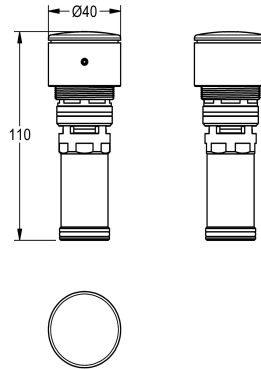

### Elemento superiore

Modell-Linie: F3 | ASSV1005

Ricambi | Accessori per rubinetterie per lavabi

#### KWC-No.

**2030049138**

Elemento superiore con sistema antibloccaggio 2 (ABS2) per l'arresto automatico del flusso in caso di azionamento continuo, per

rubinetti AQUALINE-S e rubinetti a parete e bordo lavabo F3S.

#### Dati tecnici

Applicazione

ATT-WS-CARTRIDGE-TYP

ATT-WS-DIAFIT

WASHING

SELF-CLOSING-CARTRIDGE

DN 15