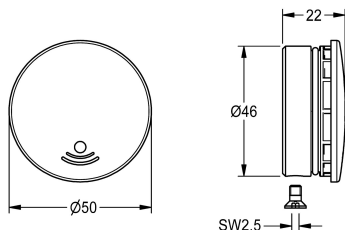

KWC Krytka

Modell-Linie: F3 | ASEV1004

Příslušenství a funkční díly | Příslušenství Umyvadlové armatury

KWC-No.

2030049344

Krytka s O-kroužkem a šroubem

Technické údaje

Množství