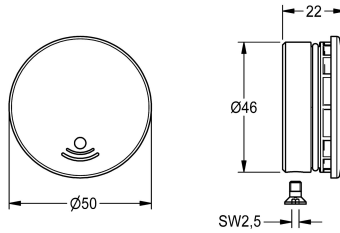

KWC Abdeckkappe

Modell-Linie: F3 | ASEV1004
Zubehör und Funktionsteile | Ersatzteile Armaturen

KWC-Nr.

2030049344

Abdeckkappe mit O-Ring und Schraube

Technische Daten

Füllmenge

1

Mengeneinheit

Stücke