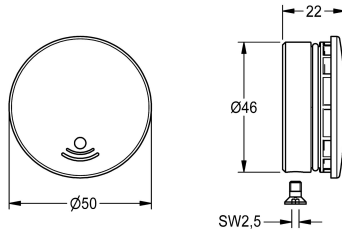

KWC Abdeckkappe

Modell-Linie: F3 | ASEV1004
Zubehör und Funktionsteile | Ersatzteile Armaturen

KWC-Nr.

2030049344

Abdeckkappe mit O-Ring und Schraube

Technische Daten

Füllmenge

1