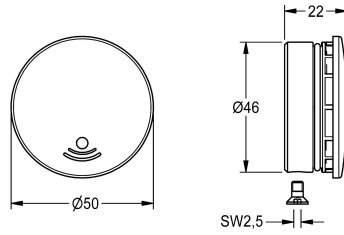

KWC Abdeckkappe

Modell-Linie: F3 | ASEV1004
Zubehör und Funktionsteile | Ersatzteile Armaturen

KWC-Nr.

2030049344

Abdeckkappe mit O-Ring und Schraube

Technische Daten

Füllmenge

1

Mengeneinheit

Stücke