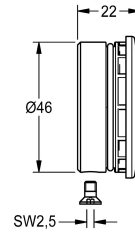

KWC

Tapa de cubierta

Modell-Linie: F3 | ASEV1004

Piezas de repuesto | Accesorio Griferias de lavado

KWC-No.

2030049344

Tapa de cubierta con junta tórica y tornillo

Datos técnicos

Cantidad

1

Cantidad de unidades de medición

Piezas