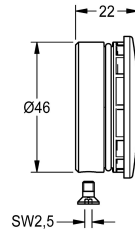

KWC

Capuchon de protection

Modell-Linie: F3 | ASEV1004

Pièces de rechange | Pièces de rechange robinetterie

KWC-No.

2030049344

Capuchon de protection avec joint torique et vis

Données techniques

Unité de remplissage

1

Unité de mesure

Pièces

teamNumber

0