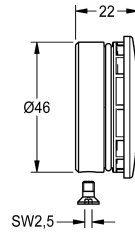

## KWC

Cappuccio di copertura

Modell-Linie: F3 | ASEV1004

Ricambi | Accessori per rubinetterie per lavabi

**KWC-No.**

**2030049344**

Cappuccio di copertura con o-ring e vite

### Dati tecnici

Capacità  
Quantità UOM  
teamNumber

1  
Pezzi  
0