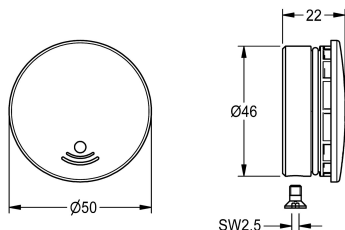

KWC

Cappuccio di copertura

Modell-Linie: F3 | ASEV1004

Ricambi | Accessori per rubinetterie per lavabi

KWC-No.

2030049344

Cappuccio di copertura con o-ring e vite

Dati tecnici