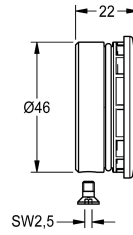

## KWC Afdekkap

Modell-Linie: F3 | ASEV1004  
Reserve onderdelen | Reserve-onderdelen kranen

**KWC-No.**

**2030049344**

Afdekkap met O-ring en schroeven

**Technical Data**

Vulhoeveelheid

1

Hoeveelheid meeteenheid

Stuk