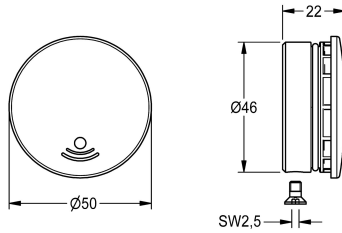

## KWC Afdekkap

Modell-Linie: F3 | ASEV1004  
Reserve onderdelen | Reserve-onderdelen kranen

**KWC-No.**

**2030049344**

Afdekkap met O-ring en schroeven

**Technical Data**

Vulhoeveelheid

1

Hoeveelheid meeteenheid

Stuk