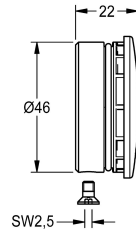

KWC Nakładka

Modell-Linie: F3 | ASEV1004

Aksesoria i elementy funkcyjne | Części zamienne do armatur umywalkowych

KWC-No.

2030049344

Nakładka z O-ringiem i śrubą

Dane techniczne

Pojemność