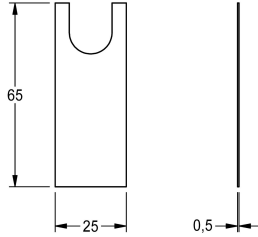

KWC F3

Fólie

Modell-Linie: F3E | ASEV1005

Příslušenství a funkční díly | Příslušenství Umyvadlové armatury

KWC-No.

2030049346

Fólie, jednotka balení 10 kusů

Technické údaje

Celková hloubka

0.5 mm

Celková výška

25 mm

Celková šířka

65 mm

Množství

10