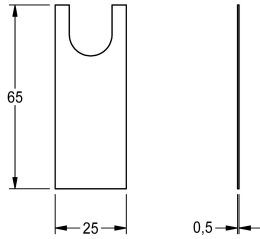

## KWC F3

Folie

Modell-Linie: F3E | ASEV1005

Zubehör und Funktionsteile | Ersatzteile Armaturen

### KWC-Nr.

2030049346

Folie, Inhalt 10 Stück

### Technische Daten

Gesamttiefe	0.5 mm
Gesamthöhe	25 mm
Gesamtbreite	65 mm
Füllmenge	10
Mengeneinheit	Stücke