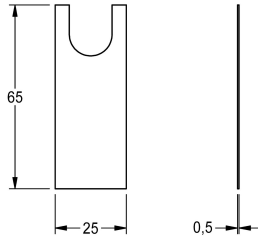

## KWC F3

Folie

Modell-Linie: F3E | ASEV1005

Zubehör und Funktionsteile | Ersatzteile Armaturen

### KWC-Nr.

**2030049346**

Folie, Inhalt 10 Stück

### Technische Daten

Gesamttiefe	0.5 mm
Gesamthöhe	25 mm
Gesamtbreite	65 mm
Füllmenge	10
Mengeneinheit	Stücke
teamNumber	0