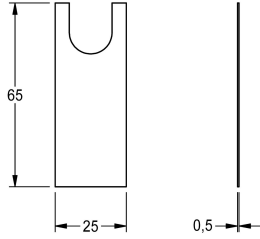

KWC F3

Película de revestimiento

Modell-Linie: F3E | ASEV1005

Piezas de repuesto | Accesorio Griferías de lavado

KWC-No.

2030049346

Película de revestimiento, unidad de embalaje de 10 unidades

Datos técnicos

Profundidad	0.5 mm
Altura	25 mm
Anchura total	65 mm
Cantidad	10
Cantidad de unidades de medición	Piezas