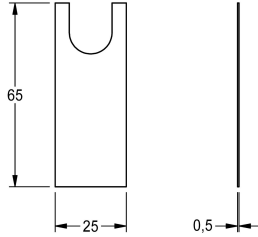

## KWC F3

Feuille

Modell-Linie: F3E | ASEV1005

Pièces de rechange | Pièces de rechange robinetterie

### KWC-No.

**2030049346**

Feuille, unité d'emballage 10 pièces

### Données techniques

Profondeur totale	0.5 mm
Hauteur totale	25 mm
Largeur totale	65 mm
Unité de remplissage	10
Unité de mesure	Pièces