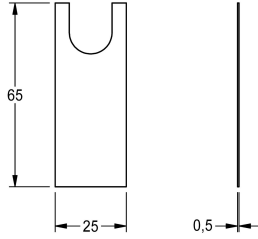

## KWC F3

Lamina

Modell-Linie: F3E | ASEV1005

Ricambi | Accessori per rubinetterie per lavabi

### KWC-No.

**2030049346**

Lamina, unità di imballaggio 10 pezzi

### Dati tecnici

Profondità totale	0.5 mm
Altezza totale	25 mm
Larghezza complessiva	65 mm
Capacità	10
Quantità UOM	Pezzi
teamNumber	0