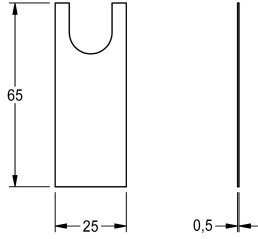

KWC F3

Lamina

Modell-Linie: F3E | ASEV1005

Ricambi | Accessori per rubinetterie per lavabi

KWC-No.

2030049346

Lamina, unità di imballaggio 10 pezzi

Dati tecnici

Profondità totale	0.5 mm
Altezza totale	25 mm
Larghezza complessiva	65 mm
Capacità	10
Quantità UOM	Pezzi