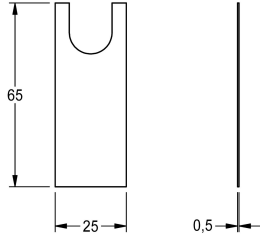

KWC F3

Folie

Modell-Linie: F3E | ASEV1005

Reserve onderdelen | Reserve-onderdelen kranen

KWC-No.

2030049346

Folie, verpakkingseenheid 10 stuks.

Technical Data

Totale diepte	0.5 mm
Totale hoogte	25 mm
Totale breedte	65 mm
Vulhoeveelheid	10
Hoeveelheid meeteenheid	Stuk