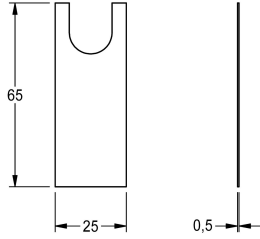

## KWC F3

Folie

Modell-Linie: F3E | ASEV1005

Reserve onderdelen | Reserve-onderdelen kranen

### KWC-No.

2030049346

Folie, verpakkingseenheid 10 stuks.

### Technical Data

Totale diepte	0.5 mm
Totale hoogte	25 mm
Totale breedte	65 mm
Vulhoeveelheid	10
Hoeveelheid meeteenheid	Stuk