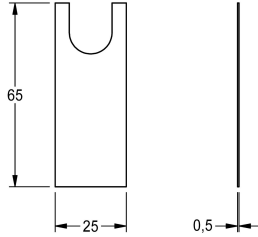

## KWC F3

Folia

Modell-Linie: F3E | ASEV1005

Aksesoria i elementy funkcyjne | Części zamienne do armatur umywalkowych

### KWC-No.

**2030049346**

Folia, opakowanie 10 sztuk

### Dane techniczne

Łączna głębokość

0.5 mm

Łączna wysokość

25 mm

Łączna szerokość

65 mm

Pojemność