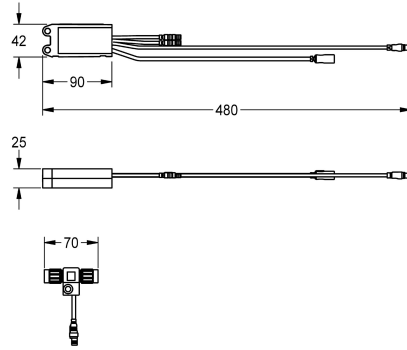

KWC Elektronikmodul für F5 Armaturen

Modell-Linie: AQUA3000OPEN | ACEV2004
Wassermanagement | Zubehör Wassermanagement

KWC-Nr.

2030049353

Elektronikmodul EM5 mit ID 07120

Elektronikmodul EM5 mit ID 07120 und Elektro-T-Verteiler. Zur Einbindung in das Wassermanagementsystem AQUA 3000 open,

24 V DC.

Technische Daten

Füllmenge

1

Mengeneinheit

Stück

Notwendiges Zubehör

ECC2 Funktionscontroller