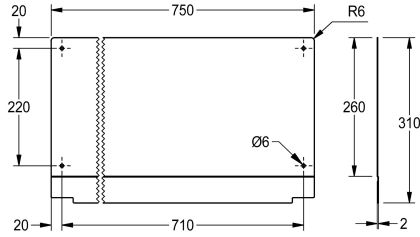

KWC Bakvägg Zadní stěna

Modell-Linie: SIRIUS | ZSIRX0042
Úklidové dřezy | Příslušenství Výlevky

KWC-No.

2030049575

Zadní stěna, chromová ocel

Zadní stěna, chromová ocel, tloušťka materiálu 0,8 mm, pro CA210/2N a CA210/7N, včetně upevňovacího materiálu.

Rozměry 750 x 310 x 2 mm (š x v x h)

Technické údaje

Materiál
Kód materiálu
Tloušťka materiálu
Celková hloubka
Celková výška
Celková šířka
Povrch
Způsob montáže

ušlechtilá ocel
1.4016 chromová ocel
0,8 mm
2 mm
310 mm
750 mm
vysoký lesk
montáž na stěnu