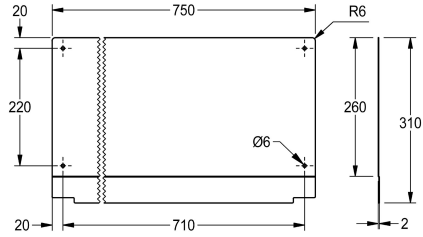

#### KWC-No.

**2030049575**

Dosseret, acier chromé

Dosseret, acier chromé, épaisseur du matériau 0,8 mm, pour CA210/2N et CA210/7N, matériel de fixation inclus.

Dimensions 750 x 310 x 2 mm (L x H x P)

#### Données techniques

Matière
Code du matériel
Épaisseur de matière
Profondeur totale
Hauteur totale
Largeur totale
Finition de surface
Type de montage

Acier inoxydable
1.4016 acier chromé
0,8 mm
2 mm
310 mm
750 mm
Poli
Montage mural