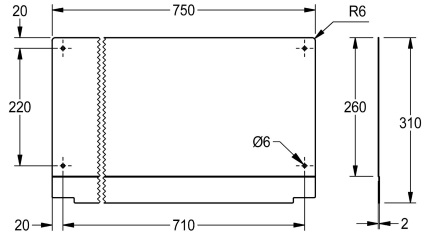

KWC SIRIUS

Dosseret

Modell-Linie: SIRIUS | ZSIRX0042

Bacs de lavage, déversoirs et éviers | Accessoires

KWC-No.

2030049575

Dosseret, acier chromé

Dosseret, acier chromé, épaisseur du matériau 0,8 mm, pour CA210/2N et CA210/7N, matériel de fixation inclus.

Dimensions 750 x 310 x 2 mm (L x H x P)

Données techniques

Matière	Acier inoxydable
Code du matériel	1.4016 acier chromé
Épaisseur de matière	0.8 mm
Profondeur totale	2 mm
Hauteur totale	310 mm
Largeur totale	750 mm
Finition de surface	Poli
Type de montage	Montage mural
teamNumber	0

Acier inoxydable
1.4016 acier chromé
0.8 mm
2 mm
310 mm
750 mm
Poli
Montage mural
0