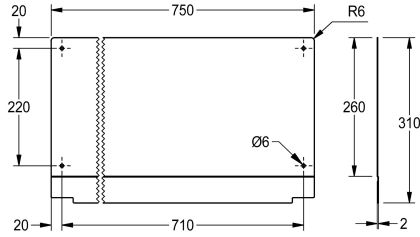

KWC SIRIUS Achterwand

Modell-Linie: SIRIUS | ZSIRX0042
Wastroggen en uitgietbakken | Toebehoren uitgietbakken

KWC-No.

2030049575

Achterwand van chroomstaal

Achterwand, chroomstaal, materiaaldikte 0,8 mm, passend voor CA210/2N en CA210/7N, inclusief bevestigingsmateriaal.

Afmetingen 750 x 310 x 2 mm (B x H x D)

Technical Data

Materiaal
Materiaalcode
Materiaaldikte
Totale diepte
Totale hoogte
Totale breedte
Oppervlakafwerking
Type montage

Roestvrij staal
1.4016
0,8 mm
2 mm
310 mm
750 mm
Hoogglans
Wandmontage