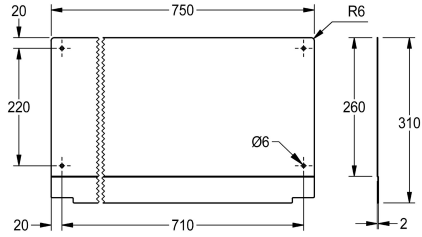

## KWC SIRIUS Achterwand

Modell-Linie: SIRIUS | ZSIRX0042  
Wastroggen en uitgietbakken | Toebehoren uitgietbakken

### KWC-No.

**2030049575**

Achterwand van chroomstaal

Achterwand, chroomstaal, materiaaldikte 0,8 mm, passend voor CA210/2N en CA210/7N, inclusief bevestigingsmateriaal.

Afmetingen 750 x 310 x 2 mm (B x H x D)

### Technical Data

Materiaal
Materiaalcode
Materiaaldikte
Totale diepte
Totale hoogte
Totale breedte
Oppervlakafwerking
Type montage

Roestvrij staal
1.4016
0,8 mm
2 mm
310 mm
750 mm
Hoogglans
Wandmontage