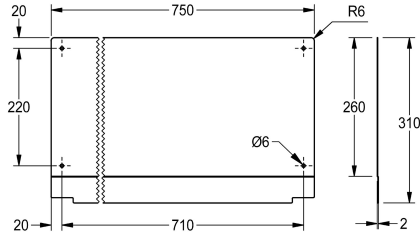

#### KWC-No.

**2030049575**

Splashback made of chromium steel

Bakvägg, kromstål, godstjocklek 0,8 mm, för CA210/2N och CA210/7N, inklusive monteringsmaterial.

Mått 750 x 310 x 2 mm (B x H x D)

#### Technical Data

Material	Rostfritt stål
Materialkod	1.4016 Kromstål
Material tjocklek	0,8 mm
Övergripande djup	2 mm
Total höjd	310 mm
Total bredd	750 mm
Ytfinish	Höggslanspolerad
Typ av montering	Väggmontering

Material	Rostfritt stål
Materialkod	1.4016 Kromstål
Material tjocklek	0,8 mm
Övergripande djup	2 mm
Total höjd	310 mm
Total bredd	750 mm
Ytfinish	Höggslanspolerad
Typ av montering	Väggmontering