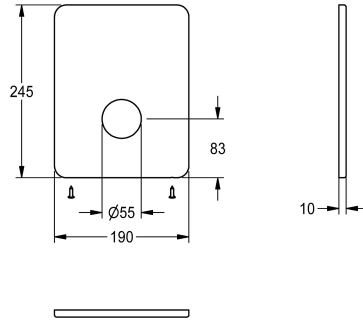

KWC

Krycí deska z nerezové oceli

Modell-Linie: F3 | ASSV2004

Příslušenství a funkční díly | Náhradní díly Umyvadlové armatury

KWC-No.

2030049685

Krycí deska z nerezové oceli 190 × 245 mm, s upevňovacími šrouby.