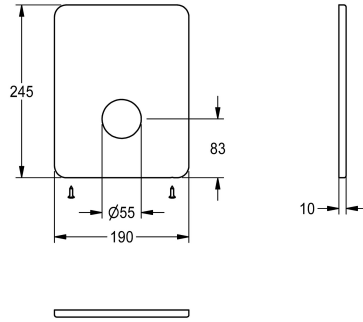

## KWC Edelstahlabdeckplatte

Modell-Linie: F3 | ASSV2004  
Zubehör und Funktionsteile | Ersatzteile Duschen

**KWC-Nr.**

**2030049685**

Edelstahlabdeckplatte 190 x 245 mm, mit Befestigungsschrauben.

**Technische Daten**

Füllmenge  
Mengeinheit  
teamNumber

1  
Stücke  
0