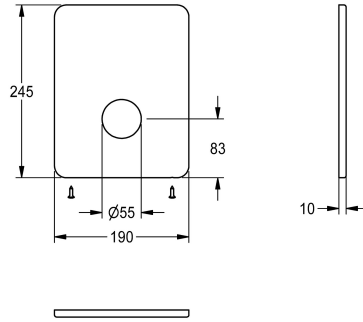

KWC

Tapa cobertura acero inoxidable

Modell-Linie: F3 | ASSV2004

Piezas de repuesto | Piezas de repuesto para duchas

KWC-No.

2030049685

Placa de cubierta de acero inoxidable, 190 x 245 mm, con tornillos de fijación.

Datos técnicos

Cantidad

1

Cantidad de unidades de medición

Piezas