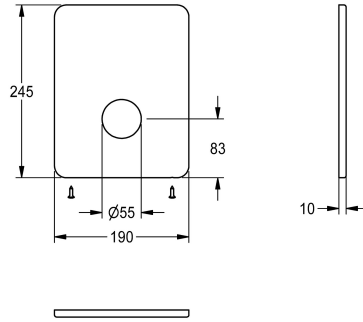

## KWC

Plaque de couverture en acier inoxydable

Modell-Linie: F3 | ASSV2004

Pièces de rechange | Pièces de rechange robinetterie de douche

### KWC-No.

**2030049685**

Plaque de couverture en acier inoxydable 190 x 245 mm, avec vis de fixation.

### Données techniques

Unité de remplissage

1

Unité de mesure

Pièces

teamNumber

0