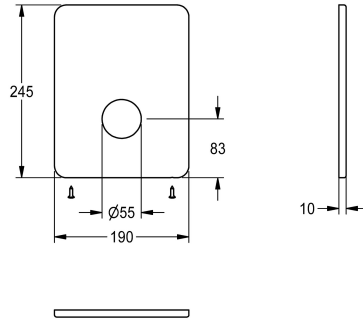

#### KWC-No.

**2030049685**

Afdeekplaat in roestvrij staal 190 x 245 mm, met bevestigingsschroeven.

#### Technical Data

Vulhoeveelheid

1

Hoeveelheid meeteenheid

Stuk