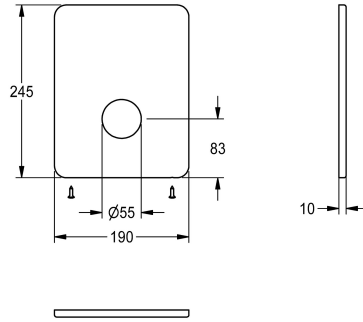

### Afdeekplaat in roestvrij staal

Modell-Linie: F3 | ASSV2004

Reserve onderdelen | Reserve-onderdelen douches

**KWC-No.**

**2030049685**

Afdeekplaat in roestvrij staal 190 x 245 mm, met bevestigingsschroeven.

**Technical Data**

Vulhoeveelheid

1

Hoeveelheid meeteenheid

Stuk