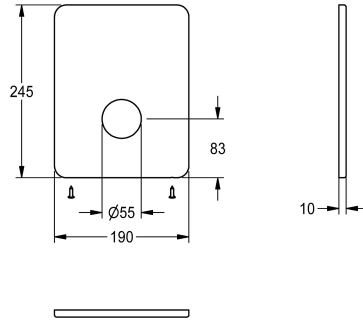

KWC

Panel ze stali szlachetnej

Modell-Linie: F3 | ASSV2004

Akcesoria i elementy funkcyjne | Części zamienne do armatur natryskowych

KWC-No.

2030049685

Panel ze stali szlachetnej 190 x 245 mm, ze śrubami montażowymi.

Dane techniczne

Pojemność

1

Ilość uom

Sztuka