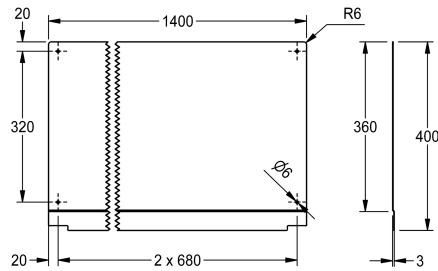

KWC PLANOX Rückwand

Modell-Linie: **PLANOX | PL14SB**
Waschtische & Waschrinnen | Zubehör Waschtische

KWC-Nr.

2030043805
PLANOX Rückwand, Länge 600 mm

2030043806
Länge 800 mm

2030053706
Länge 1000 mm

2030043807
Länge 1200 mm

2030049941
Länge 1400 mm

2030043808
Länge 1600 mm

2030043809
Länge 1800 mm

2030054630
Länge 2100 mm

2030043810
Länge 2400 mm

2030043811
Länge 3000 mm

Gesamtbreite

600 mm

800 mm

1,200 mm

1,600 mm

1,800 mm

2,100 mm

2,400 mm

3,000 mm

Rückwand für PLANOX Waschrinnen, Chromnickelstahl, Oberfläche matt geschliffen, Materialstärke 0,8 mm, inklusive Befestigungsmaterial.

Abmessungen 1400 x 400 x 3 mm (B x H x T)