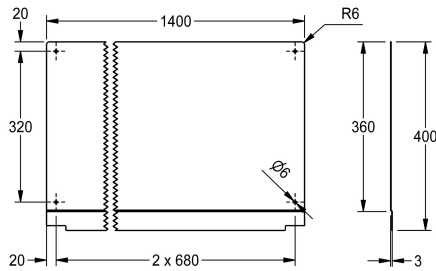

KWC PLANOX Rückwand

Modell-Linie: **PLANOX | PL14SB**
Waschtische & Waschrinnen | Zubehör Waschtische

KWC-Nr.

2030043805
PLANOX Rückwand, Länge 600 mm

2030043806
Länge 800 mm

2030053706
Länge 1000 mm

2030043807
Länge 1200 mm

2030049941
Länge 1400 mm

2030043808
Länge 1600 mm

2030043809
Länge 1800 mm

2030054630
Länge 2100 mm

2030043810
Länge 2400 mm

2030043811
Länge 3000 mm

Gesamtbreite

600 mm

800 mm

1,200 mm

1,600 mm

1,800 mm

2,100 mm

2,400 mm

3,000 mm

Rückwand für PLANOX Waschrinnen, Chromnickelstahl, Oberfläche matt geschliffen, Materialstärke 0,8 mm, inklusive Befestigungsmaterial.

Abmessungen 1400 x 400 x 3 mm (B x H x T)