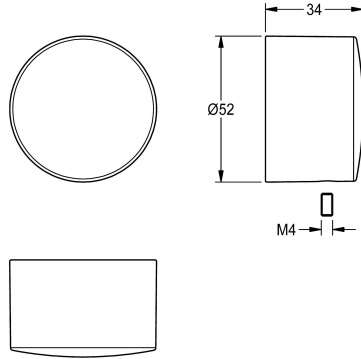

### Tlačná krytka

Modell-Linie: F5 | ASST2001

Příslušenství a funkční díly | Náhradní díly Umyvadlové armatury