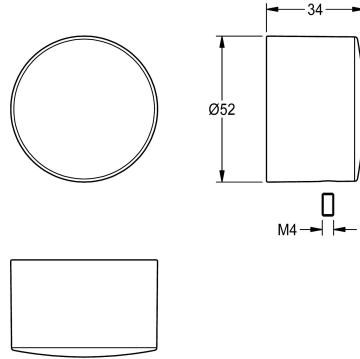

KWC Druckkappe

Modell-Linie: F5 | ASST2001
Zubehör und Funktionsteile | Ersatzteile Duschen

KWC-Nr.

2030049943

Druckkappe für F5S-Therm Selbstschluss-Thermostatatterie,
komplett.

Technische Daten

Füllmenge

1

Mengeneinheit

Stück